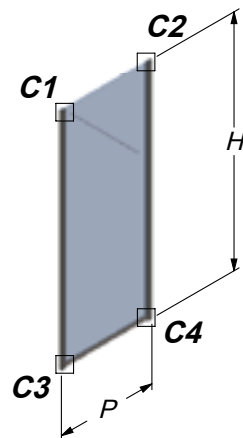

ELLISSE ED

Descrizione - Description

Chiusura doccia con apertura ad antine battenti su cerniere laterali
Shower enclosure with side-hinged doors

Struttura - Frame

Acciaio inox AISI 304 - AISI 304 stainless steel

Componenti - Components

Acciaio inox e zama cromata - Stainless steel, chrome zama

Vetro - Glass

Cristallo temperato spessore 8 mm - Tempered glass, thickness 8 mm

Apertura - Opening

Doppia anta battente apertura interna
Double inward opening hinged door

Reversibilità - Reversible

Trattamento Easy Clear - Easy Clear treatment

Opzionale (vedi pag.9) - Optional (see page 9)

Tenuta d'acqua - Watertightness

Altezza - Height

di serie cm. 198 - altezza massima cm. 220
198 cm standard height - 220 cm maximum height

PARETE LATERALE PDL

SIDE PANEL

CODICE		PDL015	PDL025	PDL035	PDL050	PDL065	PDL080	PDL095	PDL110	PDL130						
Larghezza totale P (cm) Total width	Standard	15/25	25/35	35/50	50/65	65/80	80/95	95/110	110/130	130/150						
	Max									200						
Altezza totale H (cm) Total height	Standard	198														
	Max	220														
Ingombro frontale IF (cm) Frontal dimensions	Standard	2														
Supporto stabilizzante Additional stabilizing support	Diagonale Diagonal	NO														
	Lineare Linear	SI														
Profilo Superiore Upper profile		NO														