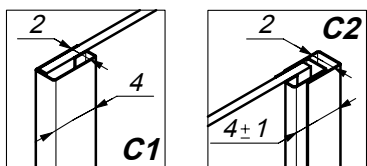

ELLISSE ED

Descrizione - Description

Chiusura doccia con apertura ad antine battenti su cerniere laterali
Shower enclosure with side-hinged doors

Struttura - Frame

Acciaio inox AISI 304 - AISI 304 stainless steel

Componenti - Components

Acciaio inox e zama cromata - Stainless steel, chrome zama

Vetro - Glass

Cristallo temperato spessore 8 mm - Tempered glass, thickness 8 mm

Apertura - Opening

Doppia anta battente apertura interna
Double inward opening hinged door

Reversibilità - Reversible

Trattamento Easy Clear - Easy Clear treatment

Opzionale (vedi pag.9) - Optional (see page 9)

Tenuta d'acqua - Watertightness

Altezza - Height

di serie cm. 198 - altezza massima cm. 220
198 cm standard height - 220 cm maximum height

PARETE LATERALE PDL

SIDE PANEL

CODICE		PDL015	PDL025	PDL035	PDL050	PDL065	PDL080	PDL095	PDL110	PDL130						
Larghezza totale P (cm) Total width	Standard	15/25	25/35	35/50	50/65	65/80	80/95	95/110	110/130	130/150						
	Max									200						
Altezza totale H (cm) Total height	Standard	198														
	Max	220														
Ingombro frontale IF (cm) Frontal dimensions	Standard	2														
Supporto stabilizzante Additional stabilizing support	Diagonale Diagonal	NO														
	Lineare Linear	SI														
Profilo Superiore Upper profile		NO														