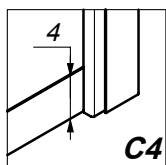

ELLISSE ED

Descrizione - Description

Chiusura doccia con apertura ad antine battenti su cerniere laterali
Shower enclosure with side-hinged doors

Struttura - Frame

Acciaio inox AISI 304 - AISI 304 stainless steel

Componenti - Components

Acciaio inox e zama cromata - Stainless steel, chrome zama

Vetro - Glass

Cristallo temperato spessore 8 mm - Tempered glass, thickness 8 mm

Apertura - Opening

Doppia anta battente apertura interna
Double inward opening hinged door

Reversibilità - Reversible

Trattamento Easy Clear - Easy Clear treatment

Opzionale (vedi pag.9) - Optional (see page 9)

Tenuta d'acqua - Watertightness

Altezza - Height

di serie cm. 198 - altezza massima cm. 220
198 cm standard height - 220 cm maximum height

PARETE LATERALE PDL

SIDE PANEL

CODICE		PDL015	PDL025	PDL035	PDL050	PDL065	PDL080	PDL095	PDL110	PDL130						
Larghezza totale P (cm) Total width	Standard	15/25	25/35	35/50	50/65	65/80	80/95	95/110	110/130	130/150						
	Max									200						
Altezza totale H (cm) Total height	Standard	198														
	Max	220														
Ingombro frontale IF (cm) Frontal dimensions	Standard	2														
Supporto stabilizzante Additional stabilizing support	Diagonale Diagonal	NO														
	Lineare Linear	SI														
Profilo Superiore Upper profile		NO														