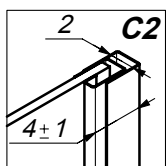

ELLISSE ED

Descrizione - Description

Chiusura doccia con apertura ad antine battenti su cerniere laterali
Shower enclosure with side-hinged doors

Struttura - Frame

Acciaio inox AISI 304 - AISI 304 stainless steel

Componenti - Components

Acciaio inox e zama cromata - Stainless steel, chrome zama

Vetro - Glass

Cristallo temperato spessore 8 mm - Tempered glass, thickness 8 mm

Apertura - Opening

Doppia anta battente apertura interna
Double inward opening hinged door

Reversibilità - Reversible

Trattamento Easy Clear - Easy Clear treatment

Opzionale (vedi pag.9) - Optional (see page 9)

Tenuta d'acqua - Watertightness

Altezza - Height

di serie cm. 198 - altezza massima cm. 220
198 cm standard height - 220 cm maximum height

PARETE LATERALE PDL

SIDE PANEL

CODICE		PDL015	PDL025	PDL035	PDL050	PDL065	PDL080	PDL095	PDL110	PDL130						
Larghezza totale P (cm) Total width	Standard	15/25	25/35	35/50	50/65	65/80	80/95	95/110	110/130	130/150						
	Max									200						
Altezza totale H (cm) Total height	Standard	198														
	Max	220														
Ingombro frontale IF (cm) Frontal dimensions	Standard	2														
Supporto stabilizzante Additional stabilizing support	Diagonale Diagonal	NO														
	Lineare Linear	SI														
Profilo Superiore Upper profile		NO														