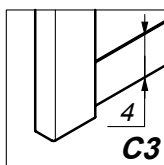

ELLISSE ED

Descrizione - Description

Chiusura doccia con apertura ad antine battenti su cerniere laterali
Shower enclosure with side-hinged doors

Struttura - Frame

Acciaio inox AISI 304 - AISI 304 stainless steel

Componenti - Components

Acciaio inox e zama cromata - Stainless steel, chrome zama

Vetro - Glass

Cristallo temperato spessore 8 mm - Tempered glass, thickness 8 mm

Apertura - Opening

Doppia anta battente apertura interna
Double inward opening hinged door

Reversibilità - Reversible

Trattamento Easy Clear - Easy Clear treatment

Opzionale (vedi pag.9) - Optional (see page 9)

Tenuta d'acqua - Watertightness

Altezza - Height

di serie cm. 198 - altezza massima cm. 220
198 cm standard height - 220 cm maximum height

PARETE LATERALE PDL

SIDE PANEL

CODICE		PDL015	PDL025	PDL035	PDL050	PDL065	PDL080	PDL095	PDL110	PDL130						
Larghezza totale P (cm) Total width	Standard	15/25	25/35	35/50	50/65	65/80	80/95	95/110	110/130	130/150						
	Max									200						
Altezza totale H (cm) Total height	Standard	198														
	Max	220														
Ingombro frontale IF (cm) Frontal dimensions	Standard	2														
Supporto stabilizzante Additional stabilizing support	Diagonale Diagonal	NO														
	Lineare Linear	SI														
Profilo Superiore Upper profile		NO														