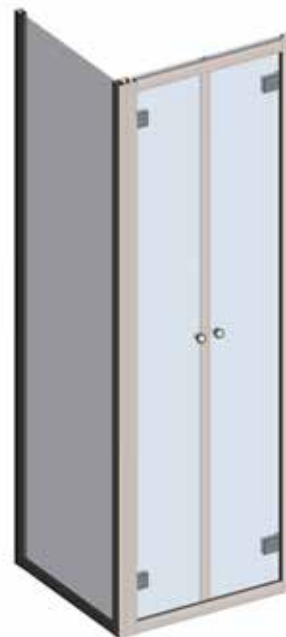

ELLISSE ED+PDL

Descrizione - Description

Chiusura doccia con apertura ad antine battenti su cerniere laterali
 Shower enclosure with side-hinged doors

Struttura - Frame

Acciaio inox AISI 304 - AISI 304 stainless steel

Componenti- Components

Acciaio inox e zama cromata - Stainless steel, chrome zama

Vetro - Glass

Cristallo temperato spessore 8 mm - Tempered glass, thickness 8 mm

Apertura - Opening

Doppia anta battente apertura interna
 Double inward opening hinged door

Reversibilità - Reversible

Tenuta d'acqua - Watertightness

Altezza - Height

di serie cm. 198 - altezza massima cm. 220
 198 cm standard height - 220 cm maximum height

PORTA - DOOR

Codice Codice	Dimensioni* Dimensions* (cm.)	Apertura Opening	Estensibilità total Total extendibility (cm.)
ED 070	60-70	50-60	1.5
ED 080	70-80	60-70	
ED 090	80-90	70-80	
ED 100	90-100	80-90	
ED 110	100-110	90-100	
ED 120	110-120	100-110	

PORTA LATERALE - SIDE PANEL

Codice Codice	Dimensioni* Dimensions* (cm.)	Apertura Opening	Estensibilità total Total extendibility (cm.)
PDL 015	15-25		2
PDL 025	25-35		
PDL 035	35-50		
PDL 050	50-65		
PDL 065	65-80		
PDL 080	80-95		
PDL 095	95-110		
PDL 110	110-130		
PDL 130	130-150		