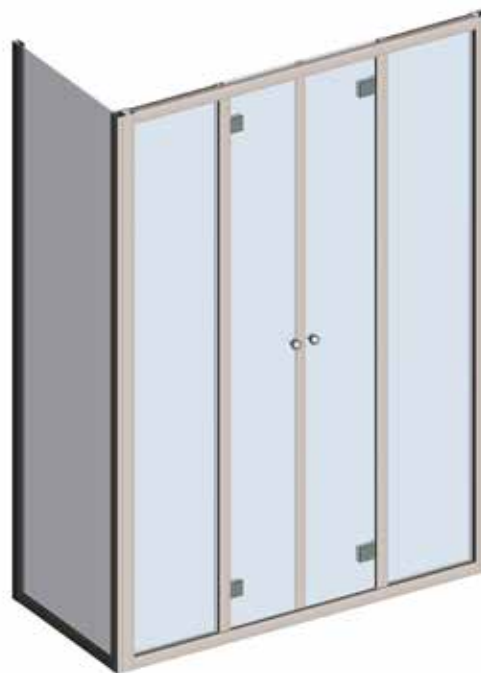

ELLISSE EDC+PDL

Descrizione - Description

Chiusura doccia con apertura ad antine battenti su cerniere laterali e pareti di allargamento
 Shower enclosure with side-hinged doors and extension panels

Struttura - Frame

Apertura - Opening

Doppia anta battente apertura interna
 Double inward opening hinged door

Reversibilità - Reversible

Tenuta d'acqua - Watertightness

Altezza - Height

di serie cm. 198 - altezza massima cm. 220
 198 cm standard height - 220 cm maximum height

PORTA - DOOR

Codice Codice	Dimensioni* Dimensions* (cm.)	Apertura Opening	Estensibilità total Total extensibility (cm.)
EDC 120	120-140	60	2.8
EDC 140	140-160	80	

PORTA LATERALE - SIDE PANEL

Codice Codice	Dimensioni* Dimensions* (cm.)	Apertura Opening	Estensibilità total Total extensibility (cm.)
PDL 015	15-25		2
PDL 025	25-35		
PDL 035	35-50		
PDL 050	50-65		
PDL 065	65-80		
PDL 080	80-95		
PDL 095	95-110		
PDL 110	110-130		
PDL 130	130-150		