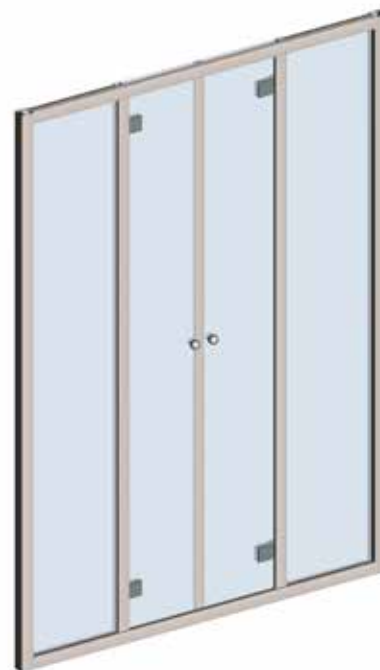

ELLISSE EDC

Descrizione - Description

Chiusura doccia con apertura ad antine battenti su cerniere laterali e pareti di allargamento
Shower enclosure with side-hinged doors and extension panels

Struttura - Frame

Acciaio inox AISI 304 - AISI 304 stainless steel

Componenti - Components

Acciaio inox e zama cromata - Stainless steel, chrome zama

Vetro - Glass

Cristallo temperato spessore 8 mm - Tempered glass, thickness 8 mm

Apertura - Opening

Doppia anta battente apertura interna
Double inward opening hinged door

Reversibilità - Reversible

Tenuta d'acqua - Watertightness

Altezza - Height

di serie cm. 198 - altezza massima cm. 220
198 cm standard height - 220 cm maximum height

PORTA - DOOR

Codice Codice	Dimensioni* Dimensions* (cm.)	Apertura Opening	Estensibilità total Total extendibility (cm.)
EDC 120	120-140	60	2.8
EDC 140	140-160	80	

LE MANIGLIE - HANDLE