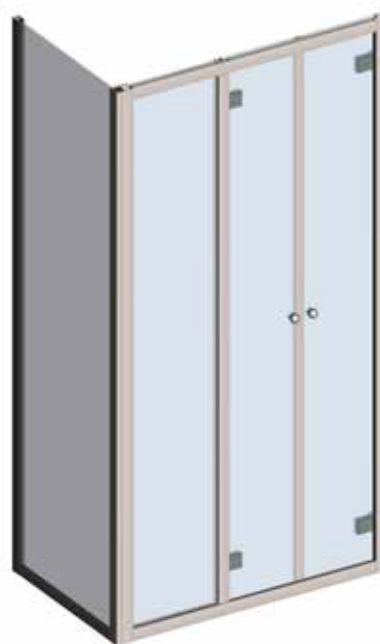

ELLISSE EDB+PDL

Descrizione - Description

Chiusura doccia con apertura ad antine battenti su cerniere laterali e parete di allargamento
Shower enclosure with side-hinged doors and extension panels

Struttura - Frame

Acciaio inox AISI 304 - AISI 304 stainless steel

Componenti- Components

Acciaio inox e zama cromata - Stainless steel, chrome zama

Vetro - Glass

Cristallo temperato spessore 8 mm - Tempered glass, thickness 8 mm

Apertura - Opening

Doppia anta battente apertura interna
Double inward opening hinged door

Reversibilità - Reversible

specificare entrata DX o SX
specify right or left opening

Tenuta d'acqua - Watertightness

Altezza - Height

di serie cm. 198 - altezza massima cm. 220
198 cm standard height - 220 cm maximum height

PORTA - DOOR

Codice Codice	Dimensioni* Dimensions* (cm.)	Apertura Opening	Estensibilità total Total extendibility (cm.)
EDB 100	100-120	60	2,8
EDB 120	120-140	80	

PORTA LATERALE - SIDE PANEL

Codice Codice	Dimensioni* Dimensions* (cm.)	Apertura Opening	Estensibilità total Total extendibility (cm.)
PDL 015	15-25		2
PDL 025	25-35		
PDL 035	35-50		
PDL 050	50-65		
PDL 065	65-80		
PDL 080	80-95		
PDL 095	95-110		
PDL 110	110-130		
PDL 130	130-150		

LE MANIGLIE - HANDLE