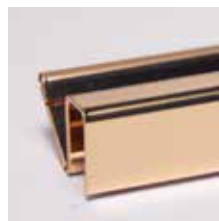

PARETE DIVISORIA **DIC** - PARTITION WALL

Descrizione - Description

Chiusura doccia fissa
Fixed shower enclosure

Struttura - Frame

Acciaio inox AISI 304 - AISI 304 stainless steel

Componenti- Components

Acciaio inox - Stainless steel

Opaco nero - Matt black

F3 - Acciaio inox finitura galvanica - Steel in galvanic finishes

Fiammato rame opaco
Oxidized matt copper

Fiammato ottone lucido
Oxidized glossy brass

Fiammato rame lucido
Oxidized glossy copper

Nichel nero opaco
Nickel matt black

Brunito lucido
Glossy burnished

Bronzo ottone lucido
Glossy bronze brass

Bronzo rame lucido
Glossy bronze copper

Fiammato ottone opaco
Oxidized matt brass

Oro lucido
Glossy gold

Blu antico opaco
Matt old blue

CRISTALLI - GLASS

Lucido - Clear

Acidato - Matt

Grigio Europa
European Grey

Verde - Green

Extrachiaro - Extra clear

Blu Ford - Blue Ford