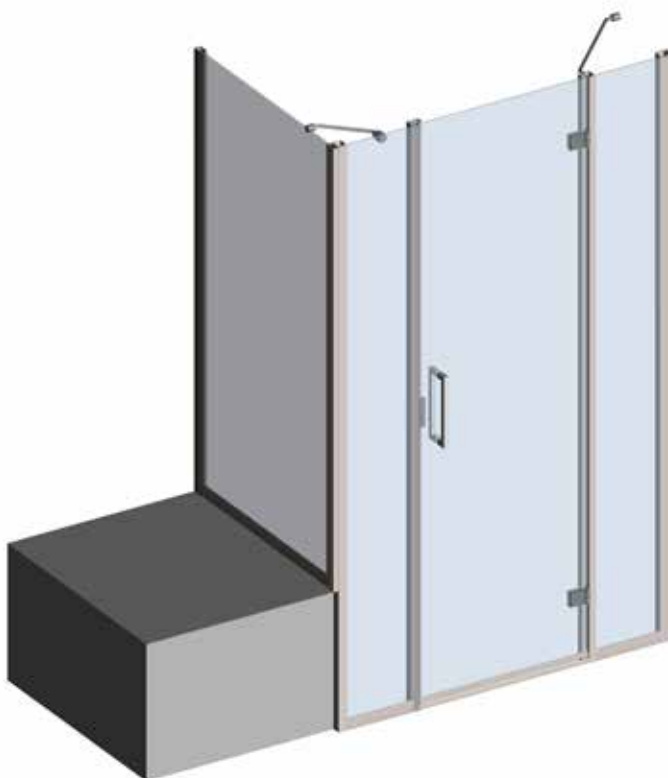

DUNA D1C+SDL

Descrizione - Description

Chiusura doccia con apertura ad anta battente su cerniere laterali e pareti di allargamento
 Shower enclosure with side-hinged door and extension panels

Struttura - Frame

Apertura - Opening

Anta a battente apertura esterna
 Outward opening hinged door

Reversibilità - Reversible

specificare cerniere DX o SX
 specify right or left hinges

Tenuta d'acqua - Watertightness

Altezza - Height

di serie cm. 198 - altezza massima cm. 220
 198 cm standard height - 220 cm maximum height

PORTA - DOOR

Codice Codice	Dimensioni* Dimensions* (cm.)	Apertura Opening	Estensibilità total Total extensibility (cm.)
D1C 100	100-120	55	2.8
D1C 120	120-160	65	
D1C 160	160-200	75	